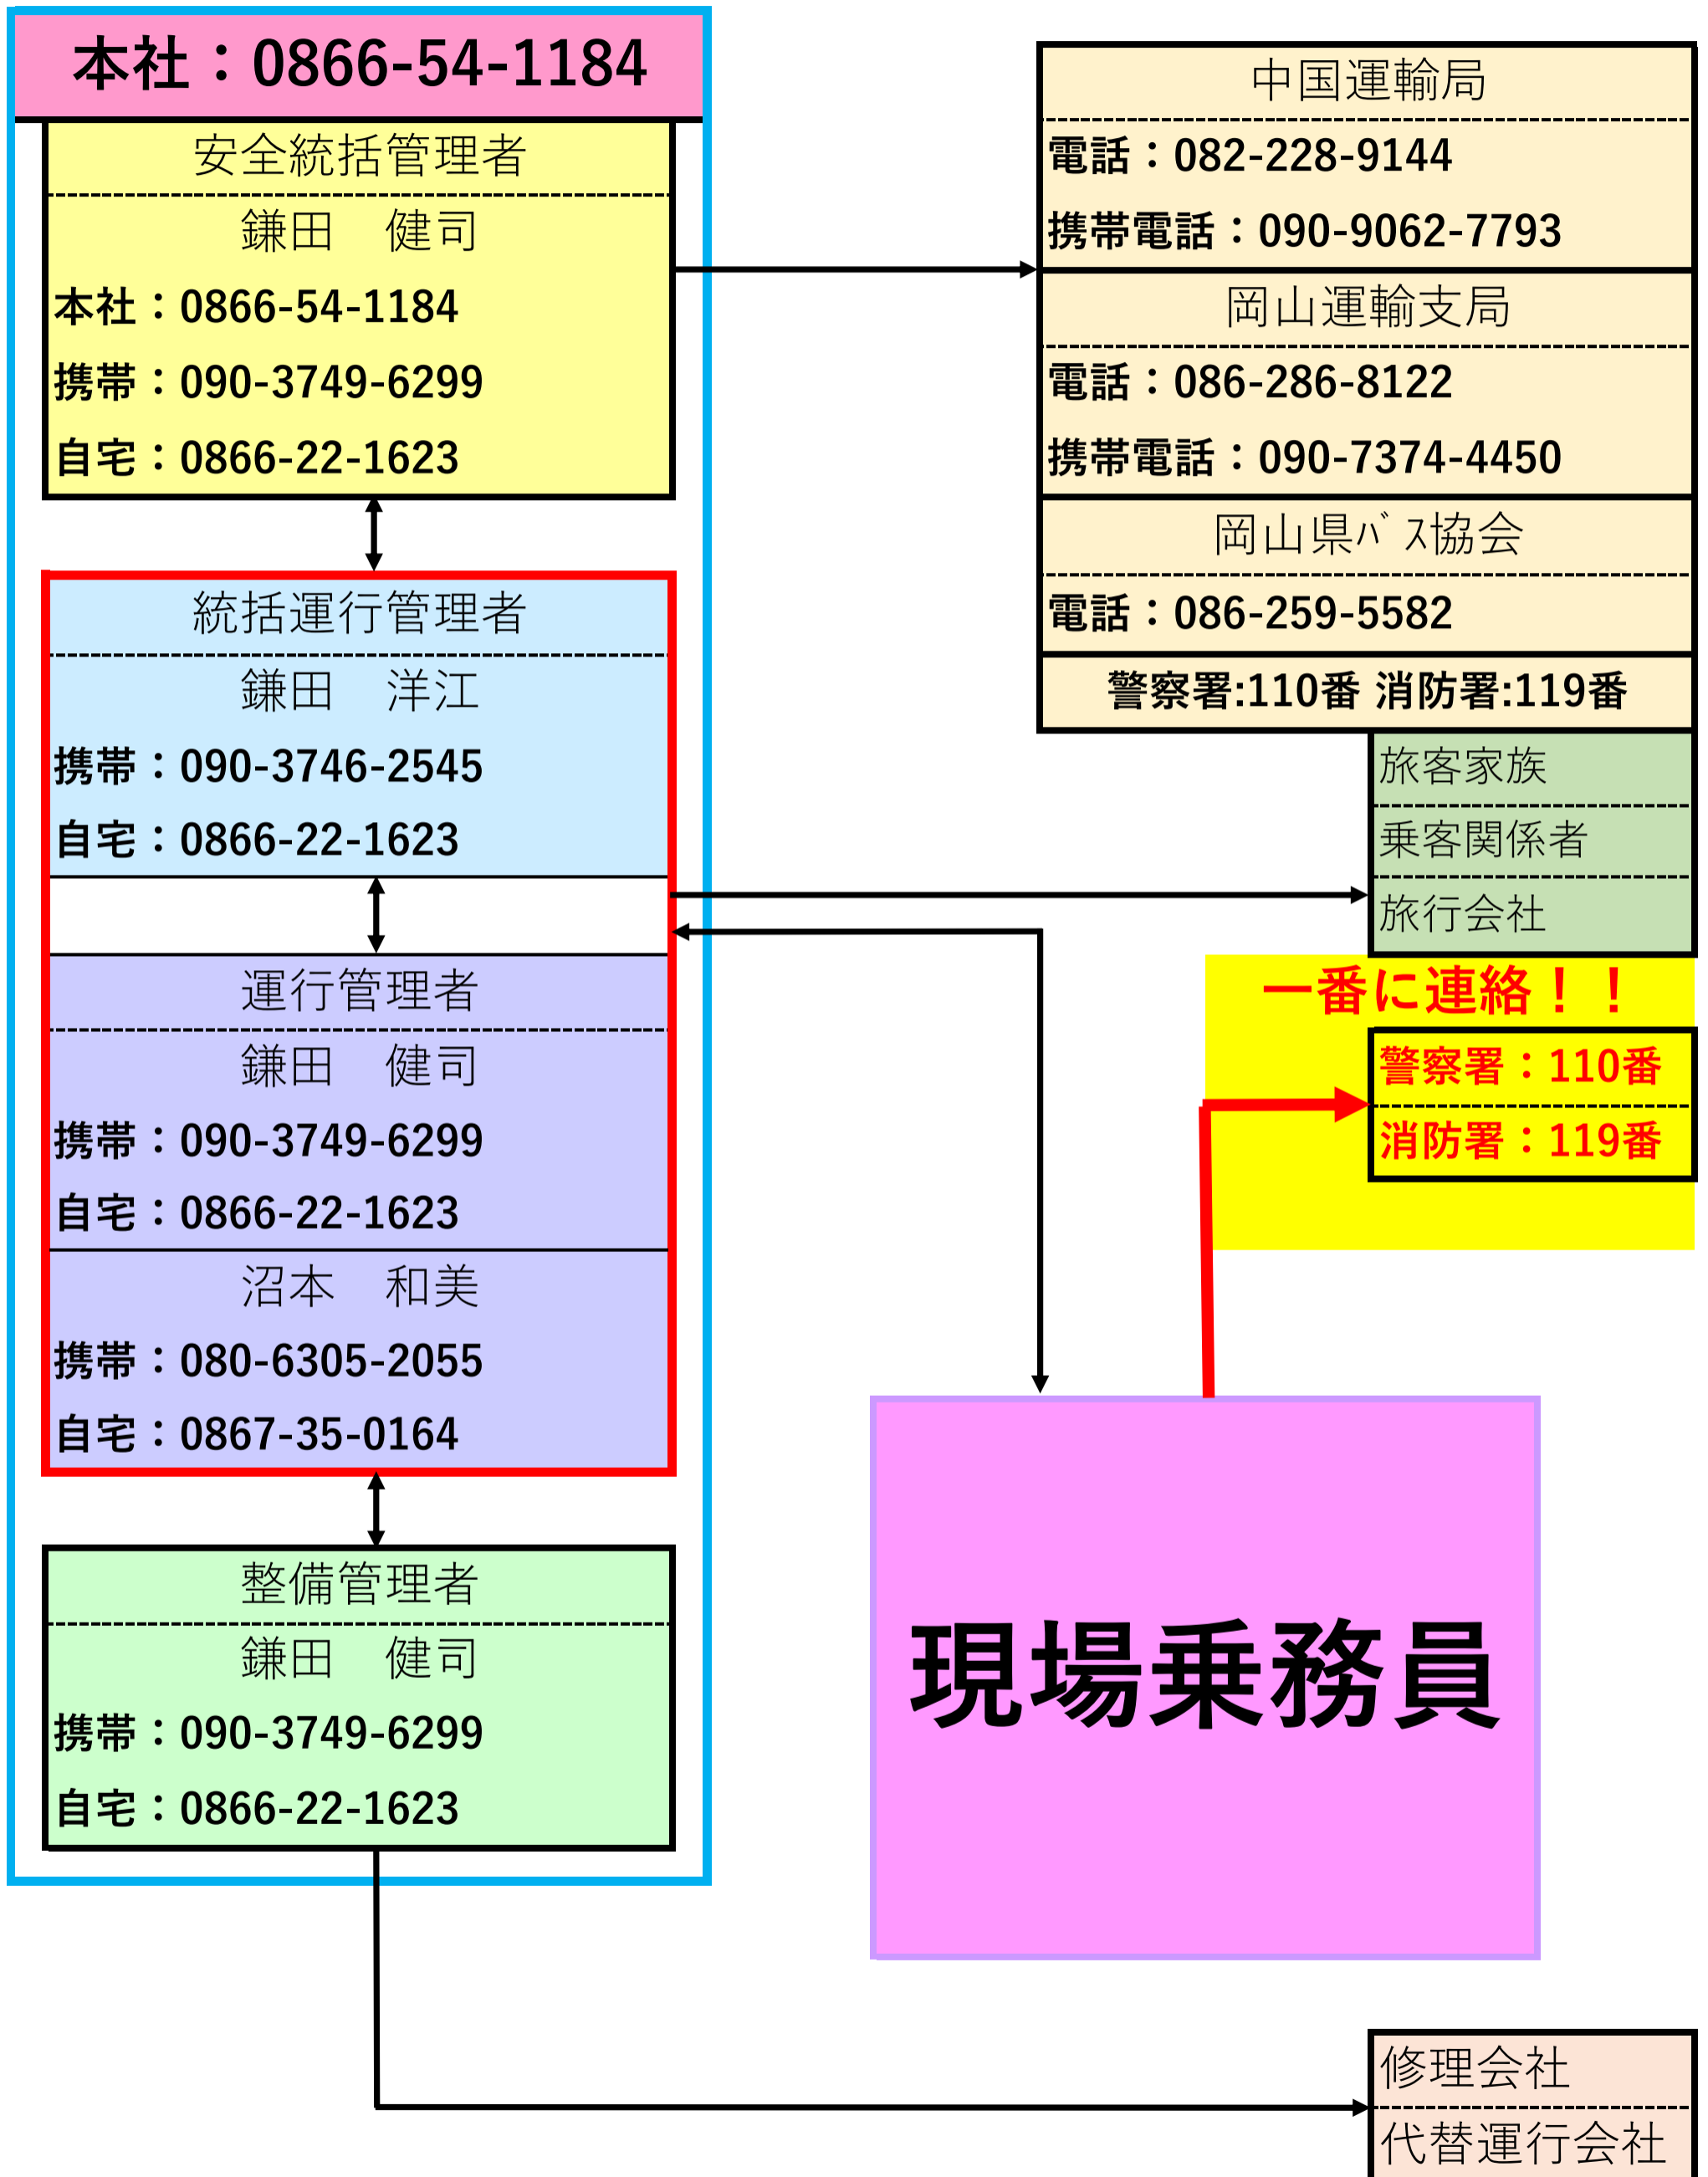

安全管理体制図

カヨ一中央観光 有限会社

一番に連絡！！

警察署：110番
消防署：119番

現場乗務員

*** 負傷者がある場合は先ずは救出、救護を行う事！！**